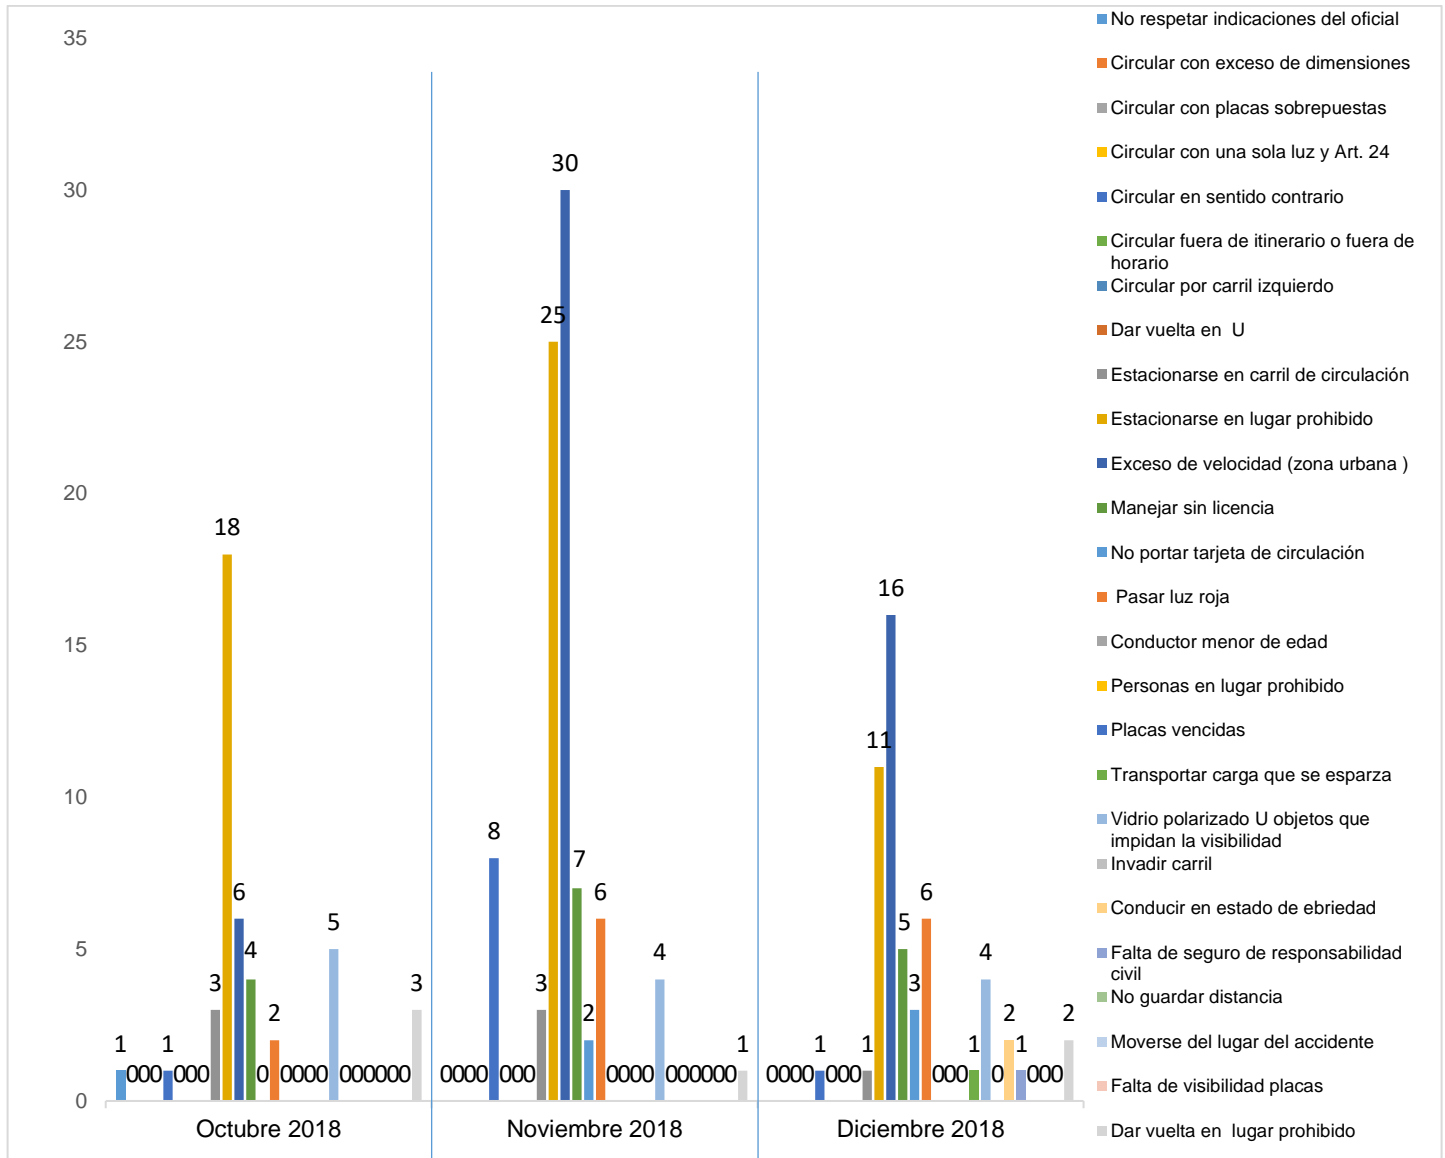

MUNICIPIO DE GARCÍA, NUEVO LEÓN
DICIEMBRE DEL 2018

INSTITUCIÓN DE POLICÍA PREVENTIVA MUNICIPAL ESTADÍSTICAS DE GRÁFICA DE INFRACCIONES

Área responsable de generar la información: Institución de Policía Preventiva Municipal.